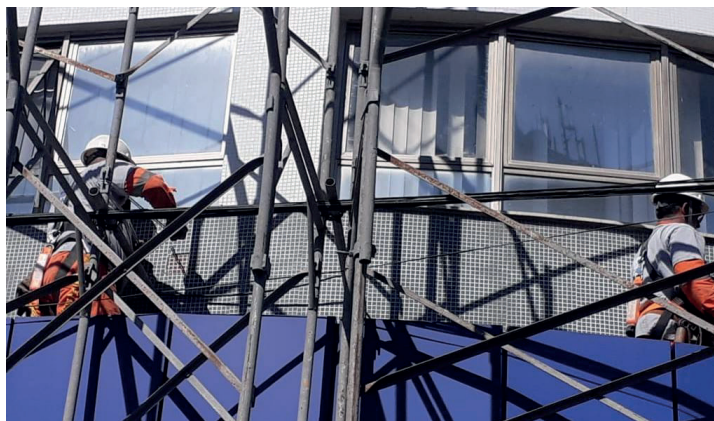

FUNCEF – FUNDAÇÃO DOS ECONOMIÁRIOS FEDERAIS;
CAIXA ECONÔMICA FEDERAL – CEF;